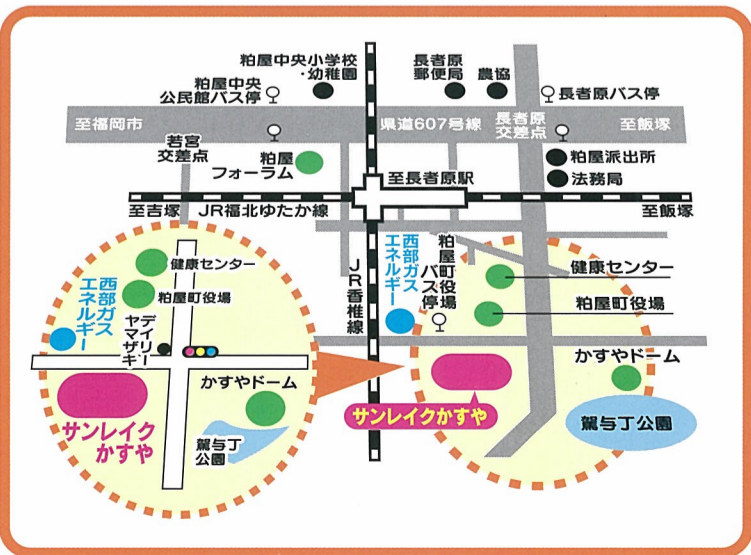

## みんな集まれ~! 屋外でのイベント

今年も有名な  
中華料理の  
**八仙閣さん**  
出張屋台登場!

肉まん・マーボー丼・  
唐揚げetc販売予定

焼きたてパンの  
販売

パンが無くなり次第、  
終了とさせていただきます。イラストはイメージです

あの大人気のスイーツ  
「西通りプリン」  
出張販売!

西通りプリン  
無くなり次第、終了とさせていただきます。

今、話題のスマートコンロを使った  
かんたんクッキング大公開!

**お料理  
実演&試食**

イラストはイメージです

**そば打ち実演  
と販売**

イラストはイメージです

**お買上げ記念品**  
お買上げ金額に応じて記念品を進呈!

3万円以上  
~7万円未満  
「クオカード」  
1,000円分  
クオカード  
¥1,000

7万円以上  
~15万円未満  
「クオカード」  
1,500円分  
クオカード  
¥1,500

15万円以上  
「クオカード」  
3,000円分  
クオカード  
¥3,000  
イラストはイメージです

**梅ヶ枝餅・甘栗**  
も販売しています

**産地直送  
特別販売!** 野菜・  
フルーツなど  
旬の青果が  
お得!

**掘出し物を  
見つけよう!** 衣料品等、  
お気に入り  
があるかも

西部ガスエネルギーグループは「エネルギーを上手に使って豊かな暮らし」を提案します。

会場/ サンレイクかすや | 多目的ホール  
展示ホール  
日時/ 11月15日(土)・16日(日)  
10:00~17:00(2日間とも)

※ペット同伴で、建物内への来場はできません。