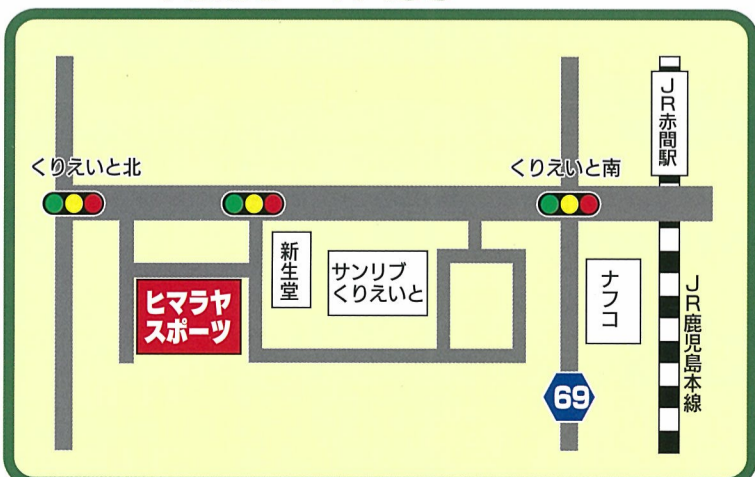

ご来場記念品引換券

フリガナ ご氏名	お電話番号 ( )
ご住所 〒	

※ご記入の上、この券をご持参下さいませ。

※おひとり様1枚に限らせていただきます。
※引き換えはご本人様に限らせていただきます。
(お子様等、代理の方の引換はご遠慮ください。)
お客様にご記入いただきました項目につきましては下記の目的で利用させていただきます。
■ご来場記念品引換の際のお客さま確認。
■今後のイベントへのご案内(DM等)
■商品のご案内及びご購入商品の設置、修理、点検
※上記内容につきましては、業務を委託しております弊社関係会社・協力会社との間での共同利用とさせていただきます。

「お客さま情報の取扱い」等「個人情報保護方針(プライバシーポリシー)」につきましては、弊社ホームページhttp://www.SG-energy.comをご参照ください。

●お問い合わせはお気軽に

西部ガスエネルギーグループ

MEIJI SANGYO
株式会社 明治産業
☎ 092-736-7711